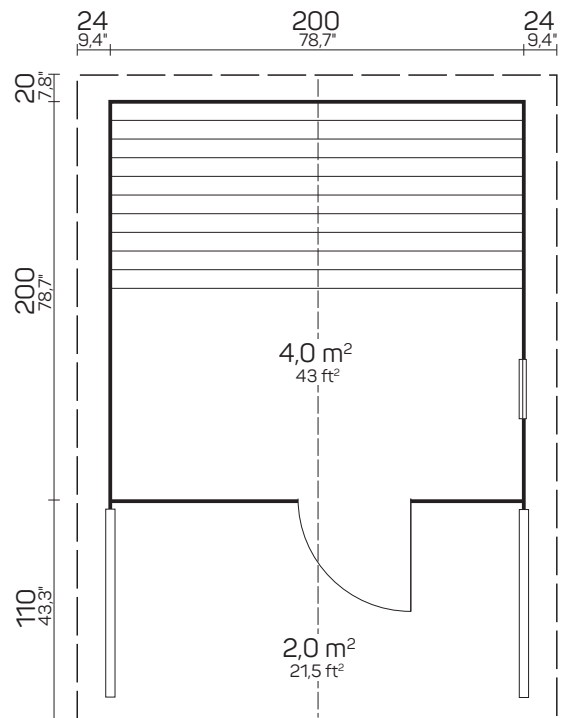

NIKLAS SAUNAS

Art 122 965.9

TENE

tene_gardenhouses

Tene Kaubandus aiamajad

www.tene.ee

220×220 cm 86,6×86,6"	200×200 cm 78,7×78,7"	40 mm 1 5/8"	217 cm 85,4"	257 cm 101,1"	6,2 m² 66,7 ft²	9 m² 96,8 ft²	ca. 8,6 m³ ca. 303,7 ft³	22° 22°
110 cm 43,3"	18+18 mm 0,7+0,7"	840×1890 mm 331 ×74,4"	765×990 mm 30,1×38,9"					